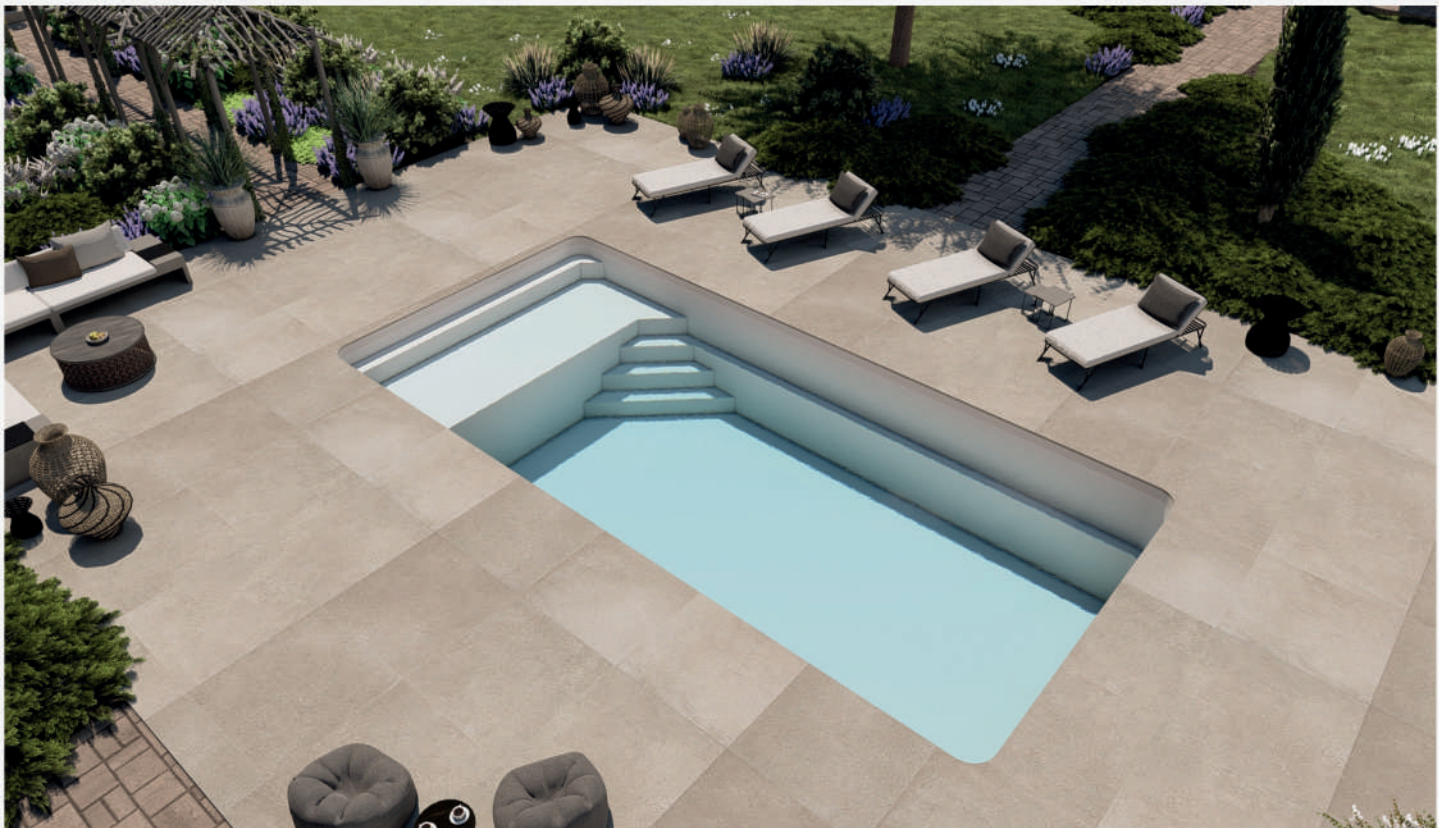

LISEA 9

Länge 9,00m
Breite 4,00m
Tiefe 1,55m
(ca. 36m²)

LISEA 10

Länge 10,00m
Breite 4,00m
Tiefe 1,55m
(ca. 40m²)

UNSERE POOLS: LINA

Unsere Sortiment LINA bietet eine große Liegwiese, ideal zum Faulenzen.

FLACHER POOLBODEN - OPTIONALE ROLLADENABDECKUNG