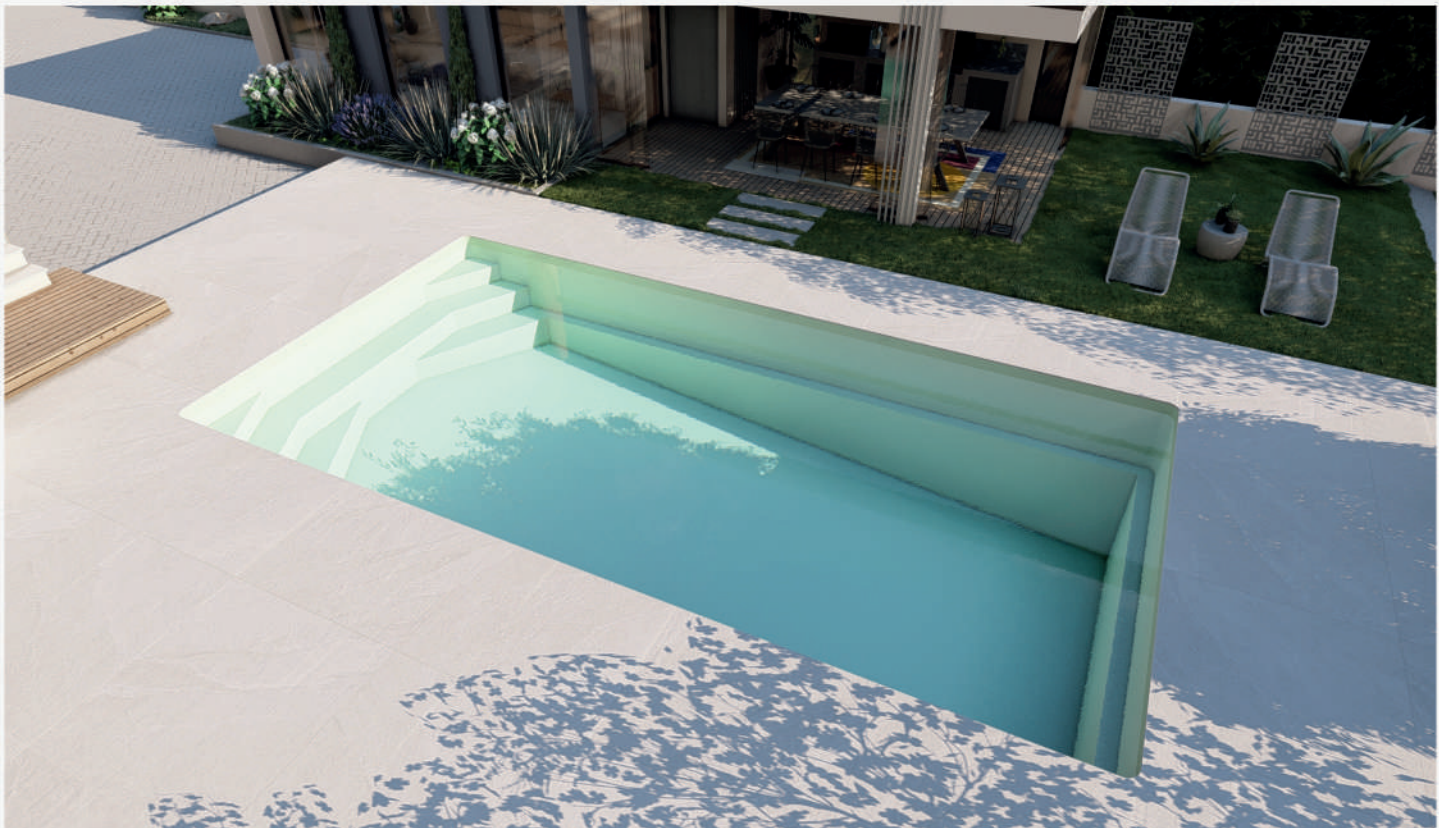

Unser Sortiment CAROLINE mit seinem sanft abgeschrägten Boden für Groß und Klein.

ABGESCHRÄGTER BODEN - OPTIONALE ROLLADENABDECKUNG